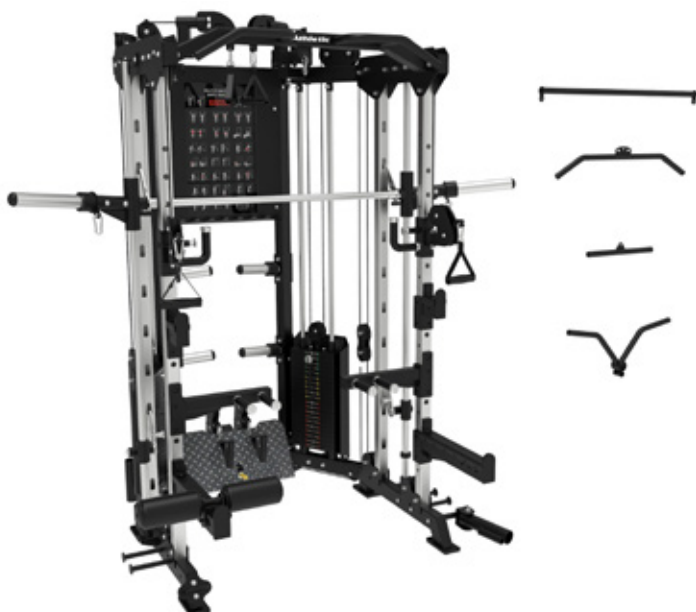

PRO-4940

SMITH MULTIFUNCIONAL

MEDIDAS:

Medidas De Producto: 1684 x 2284,5 x 2200 mm.

Pila de pesas: 2 x 100 kg.

Combina una máquina Smith, dos poleas ajustables, una máquina Landmine, una prensa de piernas y una estación de fondos en una unidad compacta y de alto rendimiento.